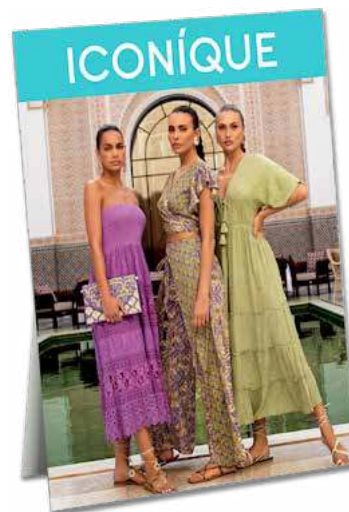

Cardboard display
Poster vetrina

33x48 cm

DISIC24-05 € 0,50

Cardboard display
Poster vetrina

33x48 cm

DISIC24-06 € 0,50

Cardboard display
Poster vetrina

33x48 cm